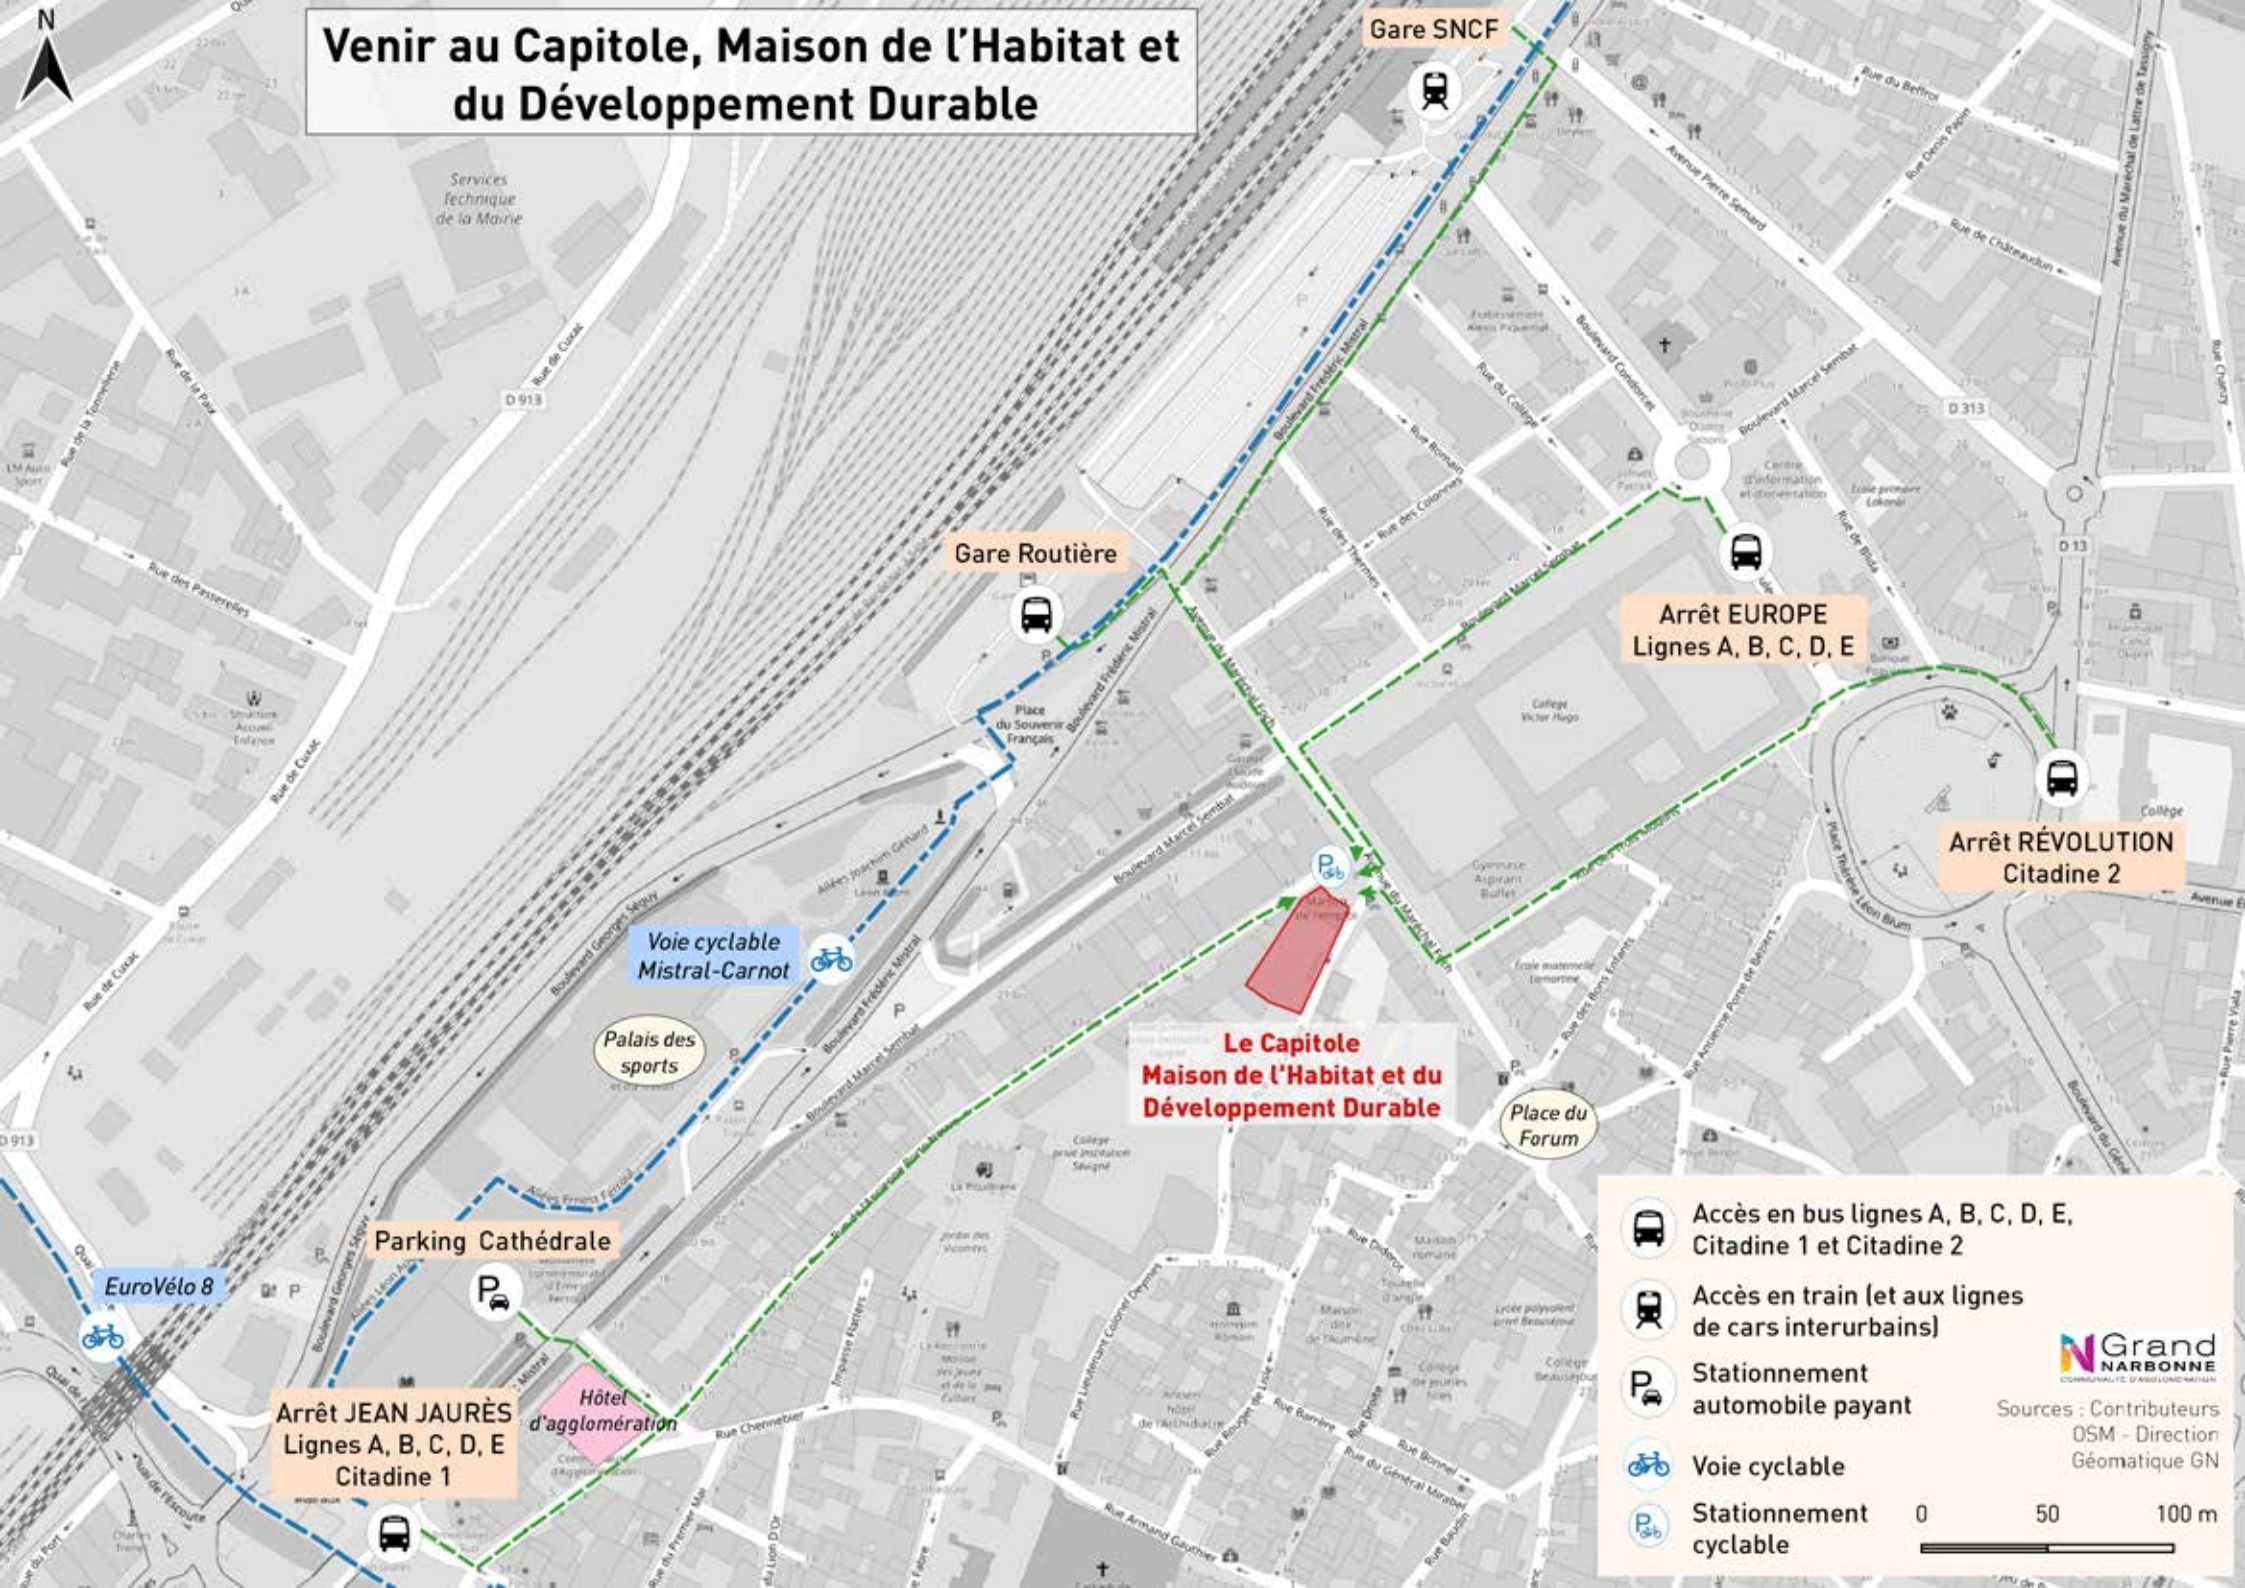

# Venir au Capitole, Maison de l'Habitat et du Développement Durable

**Le Capitole  
Maison de l'Habitat et du  
Développement Durable**

- Accès en bus lignes A, B, C, D, E, Citadine 1 et Citadine 2
- Accès en train (et aux lignes de cars interurbains)
- Stationnement automobile payant
- Voie cyclable
- Stationnement cyclable

Sources : Contributeurs OSM - Direction Géomatique GN

**Grand NARBONNE**  
COMUNAUTE D'AGGLOMERATION

0 50 100 m

**Arrêt JEAN JAURÈS**  
Lignes A, B, C, D, E  
Citadine 1

**Arrêt EUROPE**  
Lignes A, B, C, D, E

**Arrêt RÉVOLUTION**  
Citadine 2

**Gare Routière**

**Gare SNCF**

**Voie cyclable  
Mistral-Carnot**

**Parking Cathédrale**

**Palais des sports**

**Hôtel d'agglomération**

**EuroVélo 8**

**Place du Forum**

**Place du Souvenir Français**